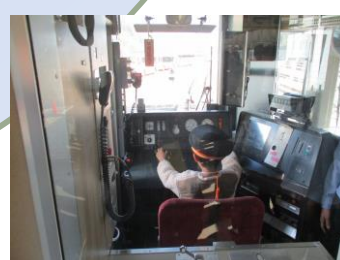

遊びにおいでよ！ 姫新線車両基地ファミリー見学会へ！

- 日 時 … 令和6年11月23日（土） 12時30分～14時45分（荒天中止）
- 会 場 … JR西日本 姫新線車両基地（姫路市飾西747）
- 内 容 …
 - ◎ 運転シミュレーター体験（抽選）、運転士体験、起床装置体験、車掌体験、指令のお仕事紹介、犬釘打ち体験、ルールカート乗車体験、洗車体験など
 - ◎ 協賛イベント…竹工作体験！地元太市の竹を使って、カブトムシやクワガタ、カタツムリづくりにチャレンジしよう！
 - ※ イベント内容は変更の可能性があります。
 - ※ 会場内にエレベーターはございません。介助が必要な方は申込時に入力ください。
- 募集人員 … 100名程度（中学生以下は、保護者同伴）
 - ※ 応募者多数の場合は抽選。後日、当落結果をお知らせします。
- 参加費 … 無料（余部駅までの往復の乗車運賃は、参加者負担）
- 参加条件 …
 - 1組2名以上でのお申込みになります。
 - 必ず姫新線を利用してください。車での来場、送迎は入場できません。
 - 余部駅と会場の間は、送迎用バスを運行します。
- 応募フォーム … <https://www.e-hyogo.elg-front.jp/hyogo/uketsuke/form.do?acs=kishin2024>
- 応募期間 … 令和6年10月10日（木）～令和6年10月23日（水）
- 主 催 … 姫新線利用促進・活性化同盟会 ○ 協 力 … JR西日本
- 問 合 せ … 姫路市役所 地域公共交通課 担当 杉尾、有本 TEL 079-221-2860